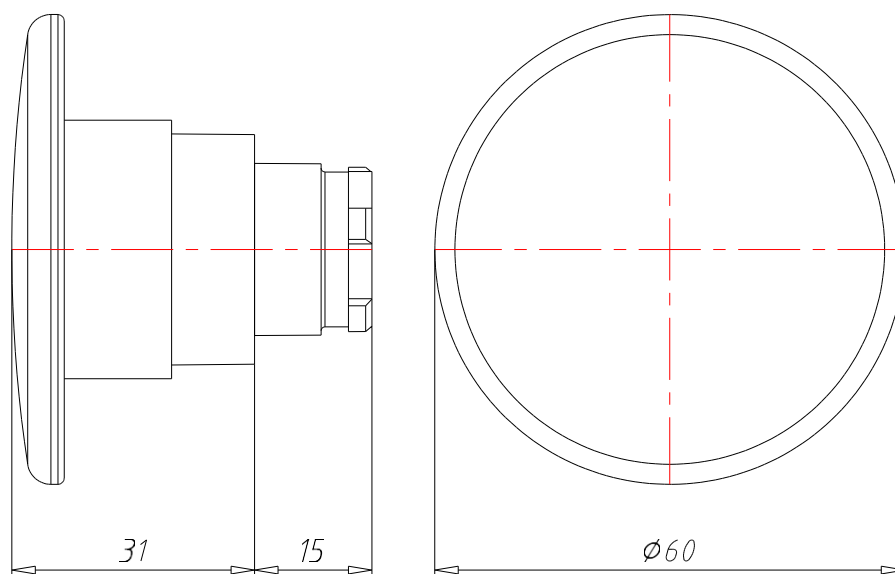

КНОПКА ГРИБОПОДІБНА БЕЗ ПІДСВІЧУВАННЯ З ФІКСАЦІЄЮ

АРТИКУЛ:
ECX 1136

ТЕХНІЧНІ ХАРАКТЕРИСТИКИ:

Артикул	ЕСХ 1136
Опис	Кнопка грибоподібна без підсвічування
Матеріал корпусу	Хромований Zamak (цинк-алюміній-мідь-магній сплав)
Колір	Червоний
Підсвічування	Немає
Функціональність	З фіксацією / Розблокування поворотом
Зовнішній діаметр [мм]	60
Ступінь захисту IP	65